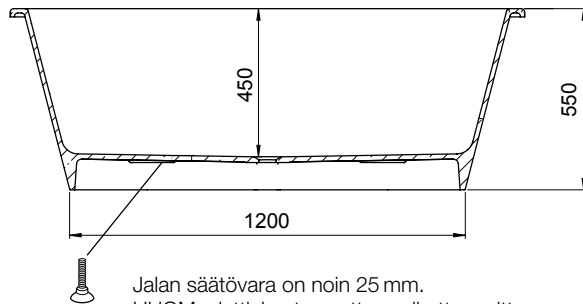

Hafa®

Original

**FI**

Tukijalkojen sijainti

Ulkomitat

Jalan säätövara on noin 25 mm.
HUOM – lattiakaato saattaa vaikuttaa mittaan.

Malli	Original	
Koko, mm	1562x688x550	
Tilavuus	280 litraa	
Veden syvyys	450 mm	