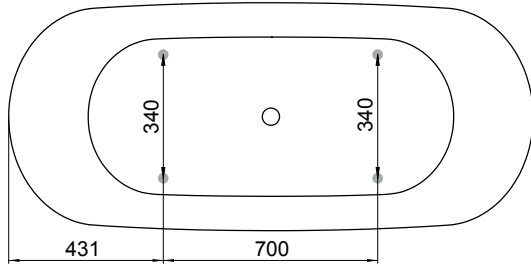

Hafa®

Original

**FI**

Tukijalkojen sijainti

Ulkomitat

Jalan säätövara on noin 25 mm.
HUOM – lattiakaato saattaa vaikuttaa mittaan.

Malli	Original	
Koko, mm	1562x688x550	
Tilavuus	280 litraa	
Veden syvyys	450 mm	