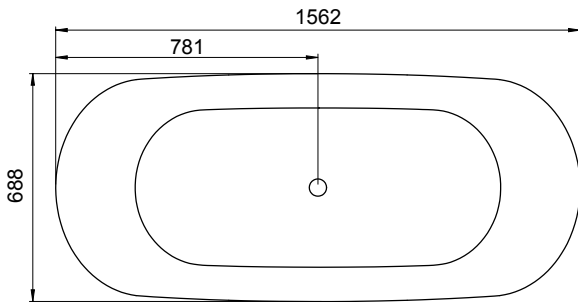

Hafa®

Original

**FI**

Tukijalkojen sijainti

Ulkomitat

Jalan säätövara on noin 25 mm.
HUOM – lattiakaato saattaa vaikuttaa mittaan.

Malli	Original	
Koko, mm	1562x688x550	
Tilavuus	280 litraa	
Veden syvyys	450 mm	